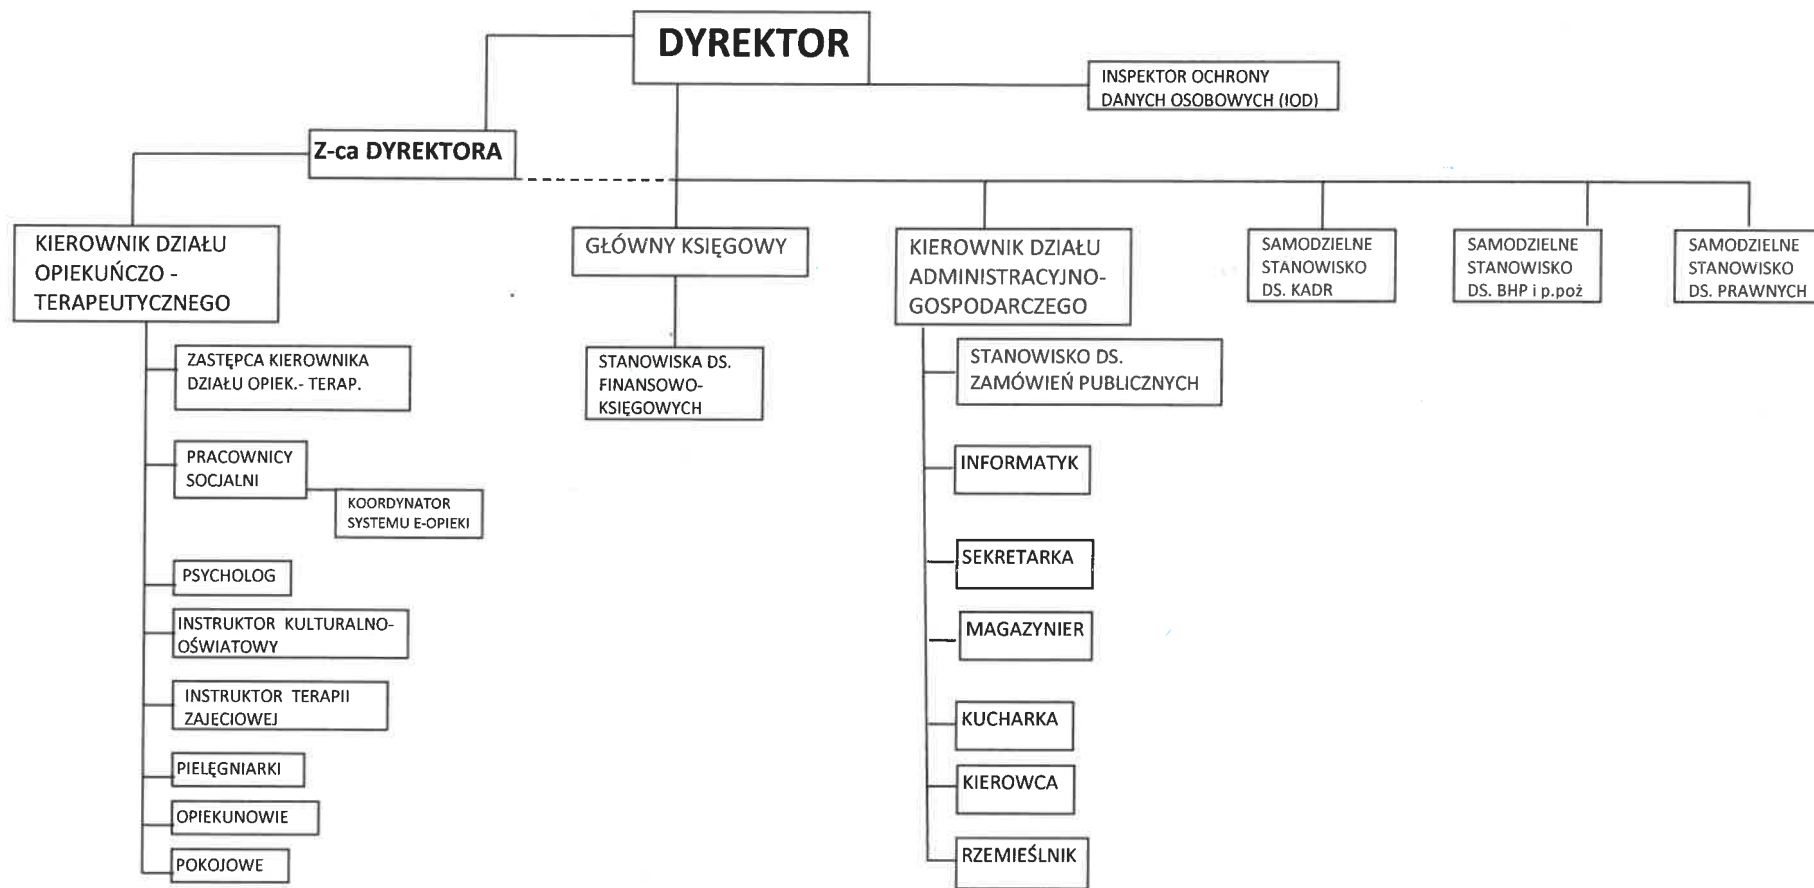

SCHEMAT STRUKTURY ORGANIZACYJNEJ W DOMU POMOCY SPOŁECZNEJ „CHEMIK” W WARSZAWIE

DYREKTOR
Domu Pomocy Społecznej
"CHEMIK"
Monika Banaśiak
Monika Banaśiak